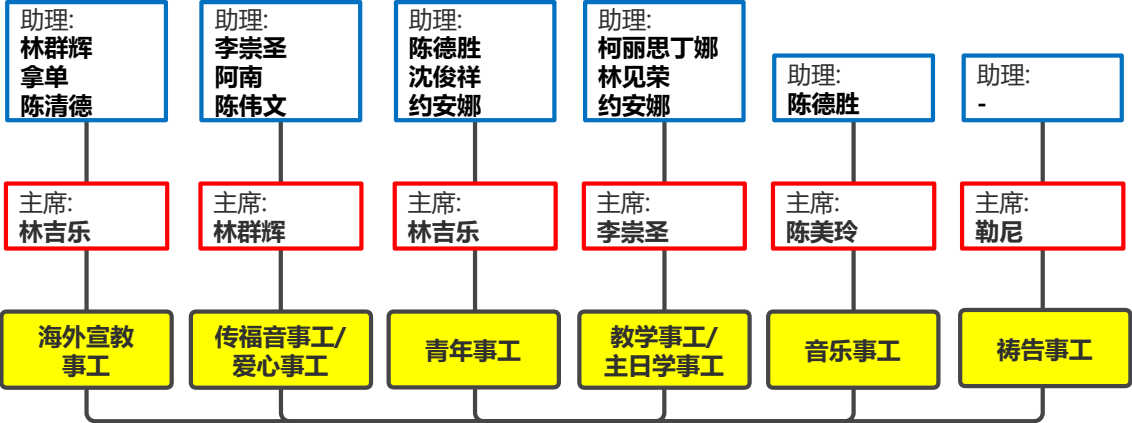

# 长执会组织结构图

属灵

长执团  
2023 - 2026

行政

长执会主席: 林吉乐 (代理)  
 书记: 吴来福  
 助理书记: 柯丽思丁娜  
 财政: 陈清德