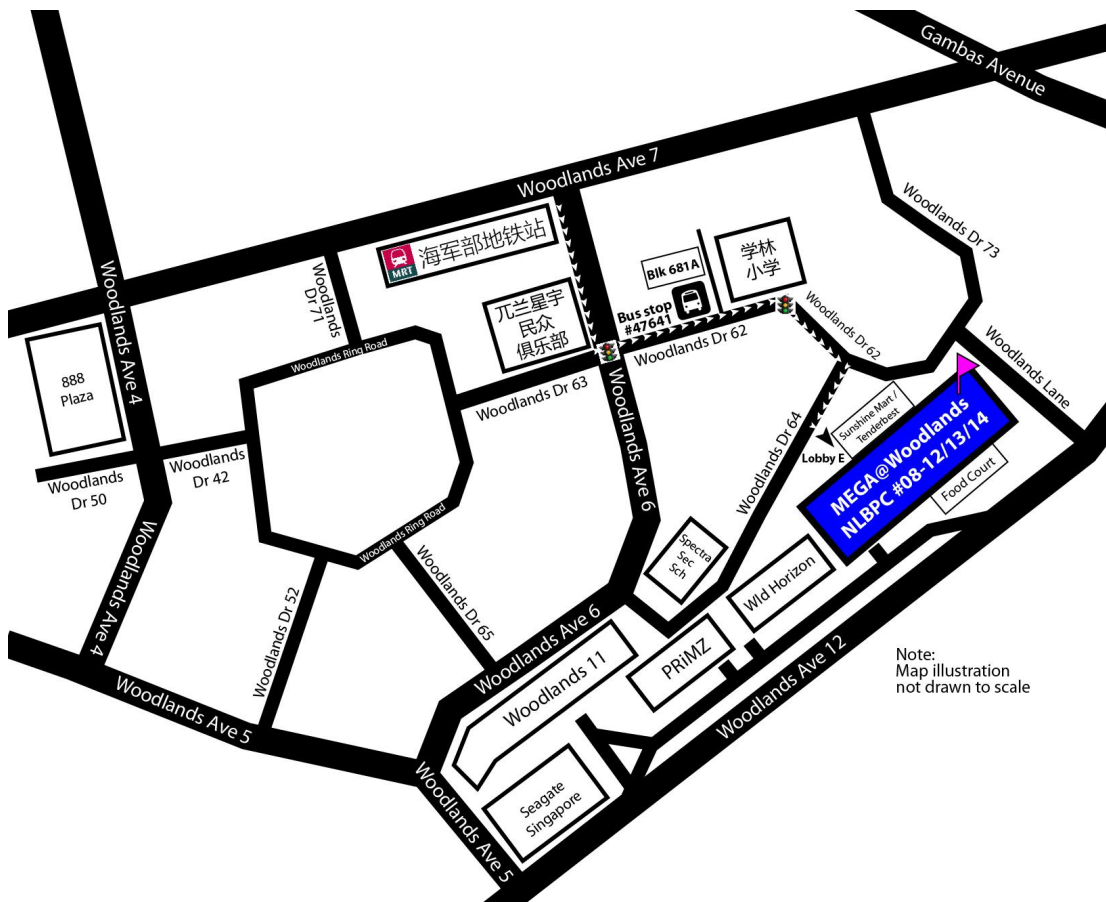

从十二月八日起, 我们的崇拜地点将在 **Mega@Woodlands** 举行.

### 崇拜地点

39 Woodlands Close, #08-12/13/14, Mega@Woodlands, Singapore 737856.

### 从兀兰地铁站/兀兰巴士转换站到达 **Mega@Woodlands** 的方式

- 兀兰巴士转换站乘搭 904 号巴士
- 在 Blk 681A, 学林小学之前, 第六个站下车 (Bus stop ID: 47641)
- 步行到 Mega@Woodlands
- 在 Lobby E 乘搭电梯到 8 楼, 崇拜地点就在单位 08-12/13/14

### 从海军部地铁站到达 **Mega@Woodlands** 的方式

- 从海军部地铁站, 沿着 Woodlands Avenue 6 步行前往兀兰星宇民众俱乐部
- 转向 Woodlands Drive 62, 朝着学林小学的方向, 步行到 Mega@Woodlands
- 在 Lobby E 乘搭电梯到 8 楼, 崇拜地点就在单位 08-12/13/14

**教会提供的巴士服务前往 Mega@Woodlands:**  
**巴士接送点与时间表 (十二月八日开始的每个星期天)**